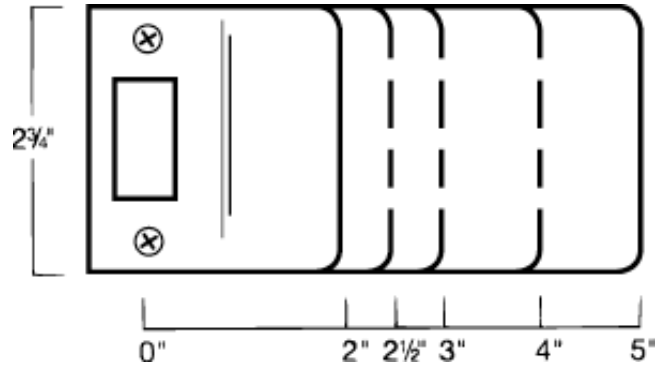

2-3/4" Extended Lip Strike EL 205

Product Specifications

Number	EL 205
Dimensions	2-3/4" x 5"
Features	13 ga., (.095), Polybagged
Finishes	BP, DU, SL

P.O. Box 929 - Sterling, MA 01564-0929 - TEL: 978-422-3377 FAX: 978-422-3467
EMAIL: info@don-jo.com (<mailto:info@don-jo.com>) - <http://www.don-jo.com> (<http://www.don-jo.com>)